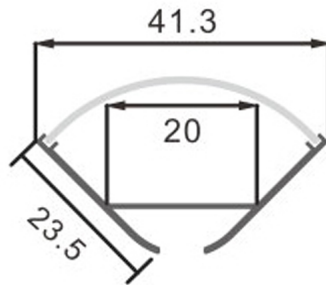

Dimensões e Instalação

Dimensão	2000X23,5HX41,3 mm
----------	--------------------

Accesorios Compatibles / Technical Attributes

LM3263
Cabos para calha LED 3M

Logística

EAN	LM3783 - 8435579737835
Unidad por caja	50 ud