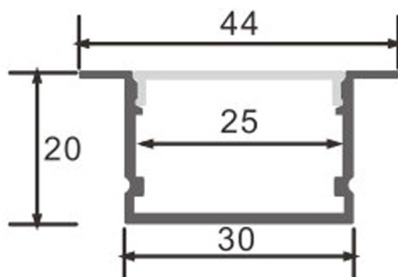

Material Aluminio

Garantia e Qualidade

Garantía 3

Dimensões e Instalação

Dimensão	2000X44HX20 mm
----------	----------------

Logística

EAN	LM3781 - 8435579737811
-----	-------------------------------

Unidad por caja	50 ud
-----------------	-------