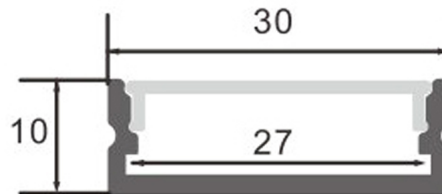

Dimensões e Instalação

Dimensão	2000X10HX30 mm
----------	----------------

Accesorios Compatibles / Technical Attributes

LM3775A

Pack de 2 topos e 2 grampos para perfil LM3775

Logística

EAN	LM3775 - 8435579737750
-----	-------------------------------