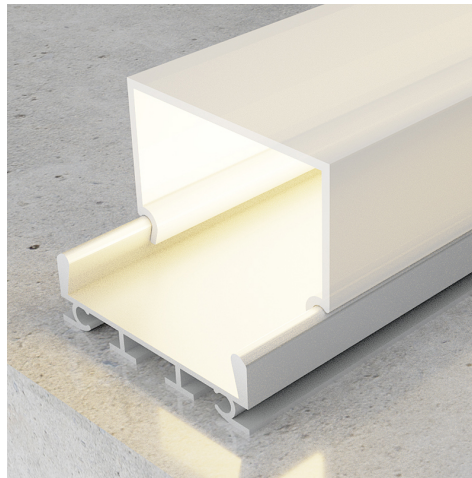

Perfil de aluminio Cubik - 2 metros

Tabela de Referências

Garantia do produto 3 Anos

LM3773 aluminio

Características gerais

Inclui 2 tampa, 1 difusor

Informações materiais

Acabamento Aluminio

Material Aluminio

Garantia e Qualidade

Garantía 3

Dimensões e Instalação

Dimensão

2000X23HX26 mm

Accesorios Compatibles / Technical Attributes

**LM3263**

Cabos para calha LED 3M

**LM3951**

Conector plano em linha

**LM3953**

Conector em T plano

**LM3954**

Conector plano de canto vertical

**LM3955**