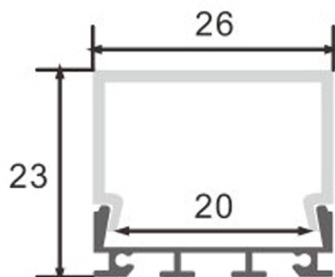

Material Aluminio

Garantia e Qualidade

Garantía 3

Dimensões e Instalação

Dimensão

2000X23HX26 mm

Accesorios Compatibles / Technical Attributes

**LM3263**

Cabos para calha LED 3M

**LM3951**

Conector plano em linha

**LM3953**

Conector em T plano

**LM3954**

Conector plano de canto vertical

**LM3955**

Conector X Plano

**LM3961**
Grampos para perfil de alumínio "XL"

Logística

EAN	LM3773 - 8435579737736
Unidad por caja	50 ud

Sujeito a alterações sem aviso prévio. Certifique-se de usar dados mais recentes