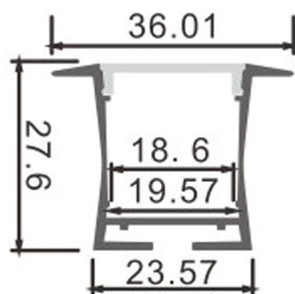

Perfil de aluminio Bify - 2 metros

Tabela de Referências

Garantia do produto 3 Anos

LM3761

aluminio

Características gerais

Inclui

2 tampa, 1 difusor

Dimensões e Instalação

Dimensão	2000X27,6HX36,01 mm
----------	---------------------

Accesorios Compatibles / Technical Attributes

LM3263
Cabos para calha LED 3M

LM3951
Conector plano em linha

LM3952
Connettore ad angolo piatto

LM3953
Conector em T plano

LM3954
Conector plano de canto vertical

LM3955
Conector X Plano

LM3960
Grampos para perfil de aluminio "M"

Logística

EAN

LM3761 - 8435579737613

Unidad por caja