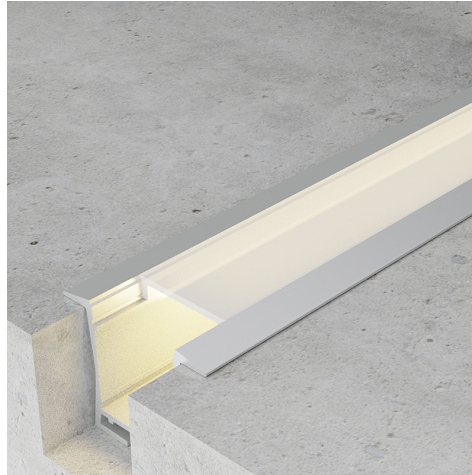

Perfil de aluminio Bify - 2 metros

Tabela de Referências

Garantia do produto 3 Anos

LM3761

aluminio

Características gerais

Inclui

2 tampa, 1 difusor

Dimensões e Instalação

Dimensão	2000X27,6HX36,01 mm
----------	---------------------

Accesorios Compatibles / Technical Attributes

LM3263
Cabos para calha LED 3M

LM3951
Conector plano em linha

LM3952
Connettore ad angolo piatto