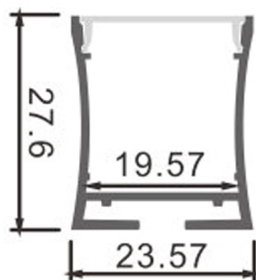

Perfil de aluminio Petit - 2 metros

Tabela de Referências

Garantia do produto 3 Anos

LM3759 aluminio

Características gerais

Inclui 2 tampa, 1 difusor

Informações materiais

Acabamento Aluminio

Material Aluminio

Garantia e Qualidade

Garantía 3

Dimensões e Instalação

Dimensão

2000X27,6HX23,57 mm

Accesorios Compatibles / Technical Attributes

**LM3263**

Conector plano de canto vertical

LM3955
Conector X Plano

LM3963
Grampos para perfil de aluminio "L"

Logística

EAN

LM3759 - 8435579737590

Unidad por caja

50 ud