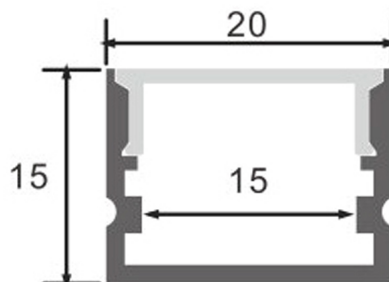

Material Aluminio

Garantia e Qualidade

Garantía 3

Dimensões e Instalação

Dimensão	2000X15HX20 mm
----------	----------------

Accesorios Compatibles / Technical Attributes

LM3757A

Pack de 2 topos e 2 grampos para perfil LM3757