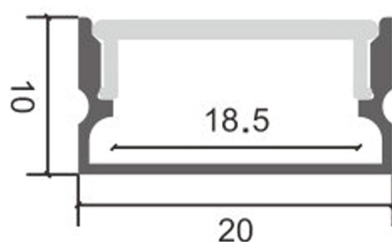

Perfil de aluminio Sino - 2 metros

Tabela de Referências

Garantia do produto 3 Anos

LM3753

aluminio

Características gerais

Inclui

2 tampa, 1 difusor y grapas

Dimensões e Instalação

Dimensão	2000X10HX20 mm
----------	----------------

Accesorios Compatibles / Technical Attributes

LM3753A

Pack de 2 topos e 2 grampos para perfil LM3753

Logística

EAN

LM3753 - 8435579737538