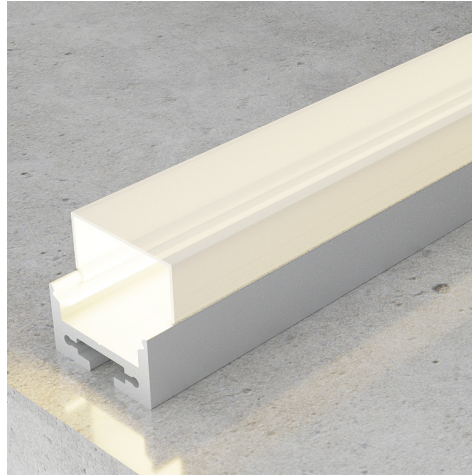

## Perfil de aluminio Rope II - 2 metros

### Características gerais

Inclui    2 tampa, 1 difusor