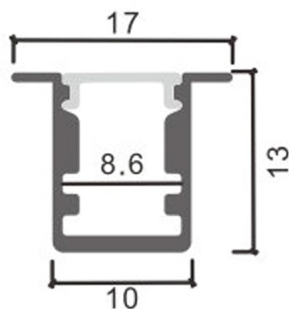

Dimensões e Instalação

Dimensão	2000X13HX17 mm
----------	----------------

Logística

EAN	LM3749 - 8435579737491
-----	-------------------------------

Unidad por caja	100 ud
-----------------	--------

Sujeito a alterações sem aviso prévio. Certifique-se de usar dados mais recentes