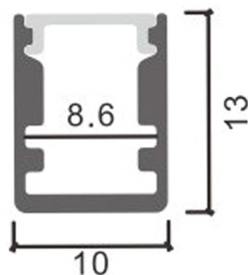

Material Aluminio

Garantia e Qualidade

Garantía 3

Dimensões e Instalação

Dimensão	2000X13HX10 mm
----------	----------------

Accesorios Compatibles / Technical Attributes

LM3747A

Pack de 2 topos e 2 grampos para perfil LM3747