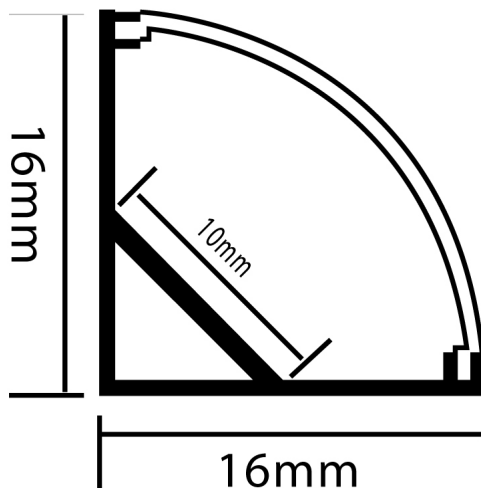

Perfil de aluminio canto L Preto Lacado - 2 metros

Tabela de Referências

Garantia do produto 3 Anos

LM3744 preto

Características gerais

Inclui 2 tampa, 1 difusor y grapas

Informações materiais

Acabamento Preto

Material Aluminio

Garantia e Qualidade

Garantía 3

Dimensões e Instalação

Dimensão

2000X16X16 mm

Accesorios Compatibles / Technical Attributes

**LM3956**