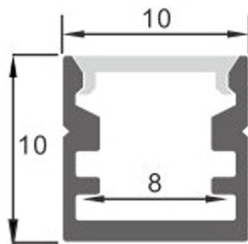

Dimensões e Instalação

Dimensão

2000X10HX10 mm

Accesorios Compatibles / Technical Attributes

LM3743A

Pack de 2 topos e 2 grampos para perfil LM3743

Logística

EAN