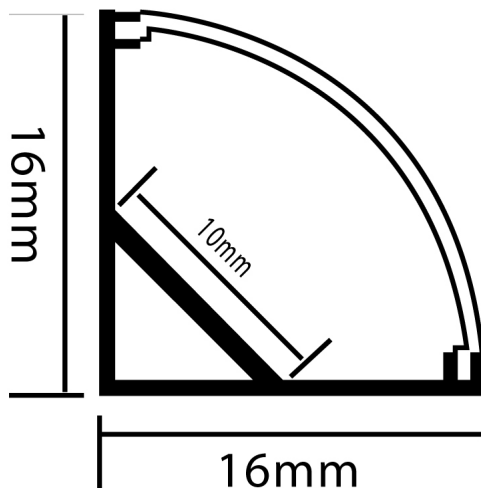

Perfil de aluminio canto L Branco Lacado - 2 metros

Tabela de Referências

Garantia do produto 3 Anos

LM3742

branco

Características gerais

Inclui

2 tampa, 1 difusor y grapas

Dimensões e Instalação

Dimensão

2000X16X16 mm

Accesorios Compatibles / Technical Attributes

**LM3956**

Conector de 90° para perfil de canto

**LM3742A**

Pack de 2 topos e grampos para perfil LM3742