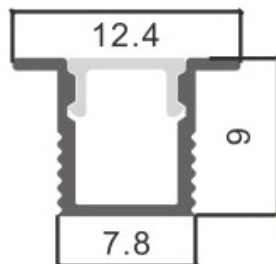

Garantia e Qualidade

Garantía 3

Dimensões e Instalação

Dimensão	2000X9HX12,4 mm
----------	-----------------

Logística

EAN	LM3741 - 8435579737415
Unidad por caja	100 ud

Sujeito a alterações sem aviso prévio. Certifique-se de usar dados mais recentes