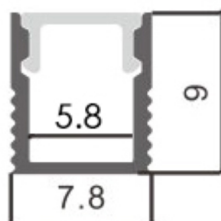

Dimensões e Instalação

Dimensão	2000X9HX7,8 mm
----------	----------------

Logística

EAN	LM3739 - 8435579737392
-----	-------------------------------

Unidad por caja	100 ud
-----------------	--------

Sujeito a alterações sem aviso prévio. Certifique-se de usar dados mais recentes