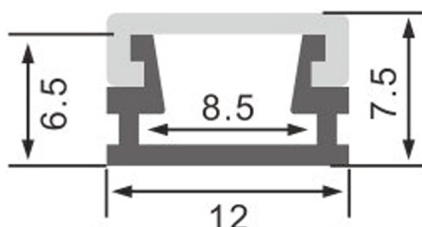

Dimensões e Instalação

Dimensão	2000X7,5HX12 mm
----------	-----------------

Accesorios Compatibles / Technical Attributes

LM3733A

Pack de 2 topos e 2 grampos para perfil LM3733

Logística

EAN

LM3733 - 8435579737330