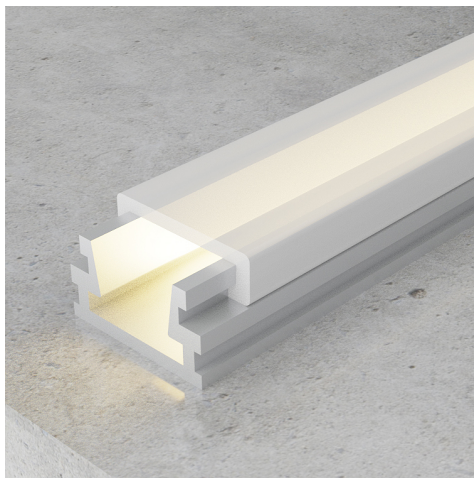

Perfil de aluminio Slim - 2 metros

Tabela de Referências

Garantia do produto 3 Anos

LM3733

aluminio

Características gerais

Inclui

2 tampa, 1 difusor y grapas

Dimensões e Instalação

Dimensão	2000X7,5HX12 mm
----------	-----------------

Accesorios Compatibles / Technical Attributes

LM3733A

Pack de 2 topos e 2 grampos para perfil LM3733

Logística

EAN

LM3733 - 8435579737330