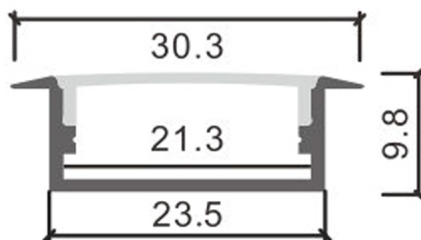

Dimensões e Instalação

Dimensão	2000X9,8HX30,3 mm
----------	-------------------

Accesorios Compatibles / Technical Attributes

LM3732A

Pack de 2 topos e 2 grampos para perfil LM3732

Logística

EAN

LM3732 - 8435579737323