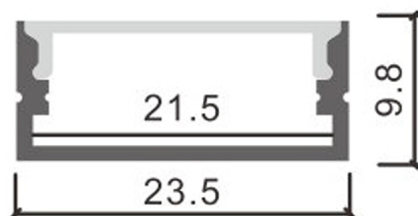

Material Aluminio

Garantia e Qualidade

Garantía 3

Dimensões e Instalação

Dimensão	2000X9,8HX23,5 mm
----------	-------------------

Accesorios Compatibles / Technical Attributes

LM3716A

Pack de 2 topos e 2 grampos para perfil LM3716

LM3730A

Pack de 2 topos e 2 grampos para perfil LM3730

Logística

EAN	LM3730 - 8435579737309
Unidad por caja	50 ud

Sujeito a alterações sem aviso prévio. Certifique-se de usar dados mais recentes

Data de download: 17-06-2024