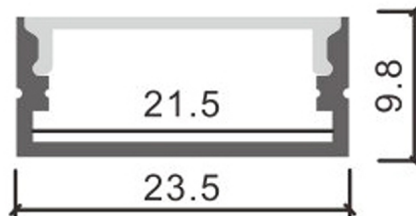

Perfil de aluminio Minim - 2 metros

Tabela de Referências

Garantia do produto 3 Anos

LM3729

aluminio

Características gerais

Inclui

2 tampa, 1 difusor y grapas

Dimensões e Instalação

Dimensão	2000X9,8HX23,5 mm
----------	-------------------

Accesorios Compatibles / Technical Attributes

LM3716A

Pack de 2 topos e 2 grampos para perfil LM3716

LM3729A

Pack de 2 topos e grampos para perfil LM3729