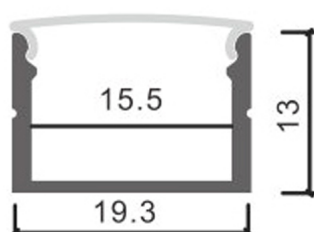

## Dimensões e Instalação

Dimensão	2000X13HX19,3 mm
----------	------------------