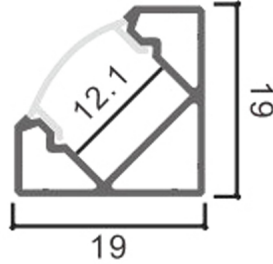

Dimensões e Instalação

Dimensão	2000X19HX19 mm
----------	----------------

Accesorios Compatibles / Technical Attributes

LM3670
Difusor de perfil preto 13 mm

LM3726A
Pack de 2 topos e 2 grampos para perfil LM3726