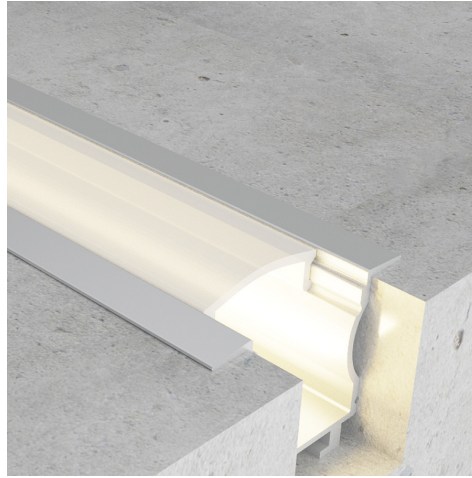

Perfil de aluminio Live - 2 metros

Tabela de Referências

LM3725 aluminio

Garantia do produto 3 Anos

Características gerais

Inclui 2 tampa, 1 difusor

Informações materiais

Acabamento Aluminio

Material Aluminio

Garantia e Qualidade

Garantía 3

Dimensões e Instalação

Dimensão

2000X19HX24 mm

Accesorios Compatibles / Technical Attributes

**LM3951**

Conector plano em linha

**LM3952**

Connettore ad angolo piatto

**LM3953**

Conector em T plano

**LM3954**

Conector plano de canto vertical

**LM3955**