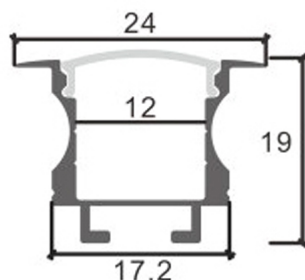

Perfil de aluminio Live - 2 metros

Tabela de Referências

LM3725 aluminio

Garantia do produto 3 Anos

Características gerais

Inclui 2 tampa, 1 difusor

Informações materiais

Acabamento Aluminio

Material Aluminio

Garantia e Qualidade

Garantía 3

Dimensões e Instalação

Dimensão

2000X19HX24 mm

Accesorios Compatibles / Technical Attributes

**LM3951**

Conector plano em linha

**LM3952**

Connettore ad angolo piatto

**LM3953**

Conector em T plano

**LM3954**

Conector plano de canto vertical

**LM3955**

Conector X Plano

**LM3725A**

Pack de 2 topos e 2 grampos para perfil LM3725

Logística

EAN	LM3725 - 8435579737255
Unidad por caja	50 ud

Sujeito a alterações sem aviso prévio. Certifique-se de usar dados mais recentes