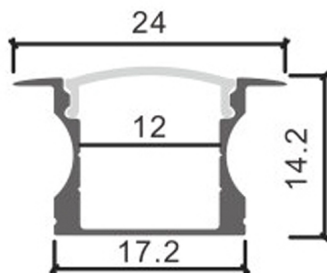

Dimensões e Instalação

Dimensão	2000X24X14,20 mm
----------	------------------

Logística

EAN	LM3723 - 8435579737231
Unidad por caja	100 ud

Sujeito a alterações sem aviso prévio. Certifique-se de usar dados mais recentes