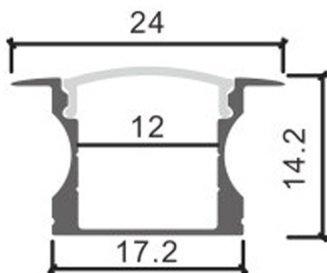

Dimensões e Instalação

Dimensão	2000X24X14,20 mm
----------	------------------

Accesorios Compatibles / Technical Attributes

LM3672
Difusor de perfil preto 15 mm

LM3722A
Pack de 2 topos e grampos para perfil LM3722