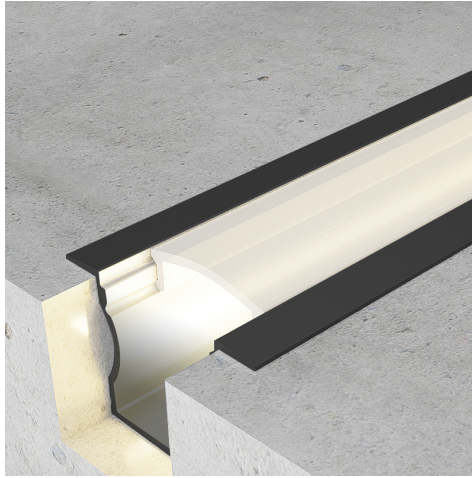

Perfil de aluminio High com asas Preto Lacado - 2 metros

Tabela de Referências

LM3722

preto

Garantia do produto 3 Anos

Características gerais

Inclui

2 tampa, 1 difusor y grapas

Informações materiais

Acabamento

Preto

Material

Aluminio

Garantia e Qualidade

Garantía

3

Dimensões e Instalação

Dimensão	2000X24X14,20 mm
----------	------------------

Accesorios Compatibles / Technical Attributes

LM3672
Difusor de perfil preto 15 mm

LM3722A
Pack de 2 topos e grampos para perfil LM3722