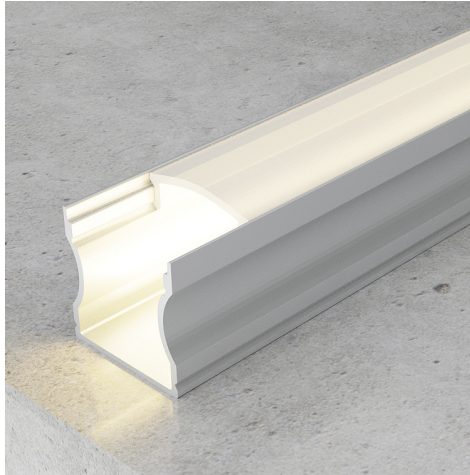

Perfil de aluminio High - 2 metros

Tabela de Referências

Garantia do produto 3 Anos

LM3721

aluminio

Características gerais

Inclui

2 tampa, 1 difusor y grapas

Dimensões e Instalação

Dimensão	2000X17,2HX14,40 mm
----------	---------------------

Accesorios Compatibles / Technical Attributes

LM3958
Conector 90° para perfil High

LM3721A
Pack de 2 topos e 2 grampos para perfil LM3721