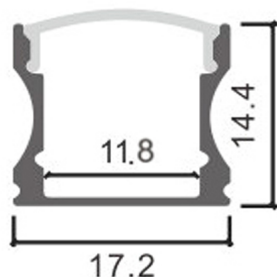

Perfil de aluminio High - 2 metros

Tabela de Referências

Garantia do produto 3 Anos

LM3721

aluminio

Características gerais

Inclui

2 tampa, 1 difusor y grapas

Dimensões e Instalação

Dimensão	2000X17,2HX14,40 mm
----------	---------------------

Accesorios Compatibles / Technical Attributes

LM3958
Conector 90° para perfil High

LM3721A
Pack de 2 topos e 2 grampos para perfil LM3721