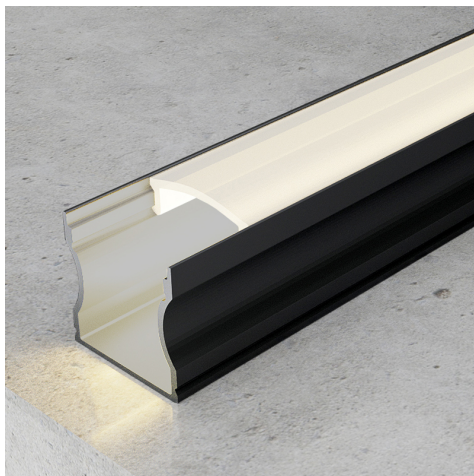

Perfil de aluminio High Preto Lacado - 2 metros

Tabela de Referências

Garantia do produto 3 Anos

LM3720 preto

Características gerais

Inclui 2 tampa, 1 difusor y grapas

Informações materiais

Acabamento Preto
Material Aluminio

Garantia e Qualidade

Garantía 3

Dimensões e Instalação

Dimensão	2000X17,2HX14,40 mm
----------	---------------------

Accesorios Compatibles / Technical Attributes

LM3958
Conector 90° para perfil High

LM3672
Difusor de perfil preto 15 mm