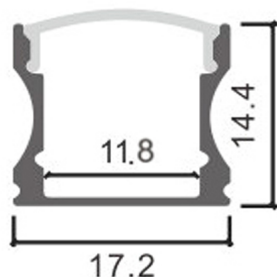

Perfil de aluminio High Preto Lacado - 2 metros

Tabela de Referências

Garantia do produto 3 Anos

LM3720 preto

Características gerais

Inclui 2 tampa, 1 difusor y grapas

Informações materiais

Acabamento Preto
Material Aluminio

Garantia e Qualidade

Garantía 3

Dimensões e Instalação

Dimensão	2000X17,2HX14,40 mm
----------	---------------------

Accesorios Compatibles / Technical Attributes

LM3958
Conector 90° para perfil High

LM3672
Difusor de perfil preto 15 mm

LM3720A
Pack de 2 topos e grampos para perfil LM3720

Logística

EAN	LM3720 - 8435579737200
-----	-------------------------------

Unidad por caja	100 ud
-----------------	--------

Sujeito a alterações sem aviso prévio. Certifique-se de usar dados mais recentes