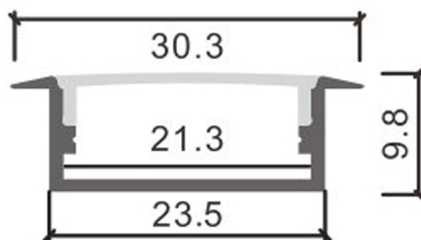

Dimensões e Instalação

Dimensão	2000X9,8HX30,3 mm
----------	-------------------

Accesorios Compatibles / Technical Attributes

LM3718A

Pack de 2 topos e 2 grampos para perfil LM3718

Logística

EAN

LM3718 - 8435579737187