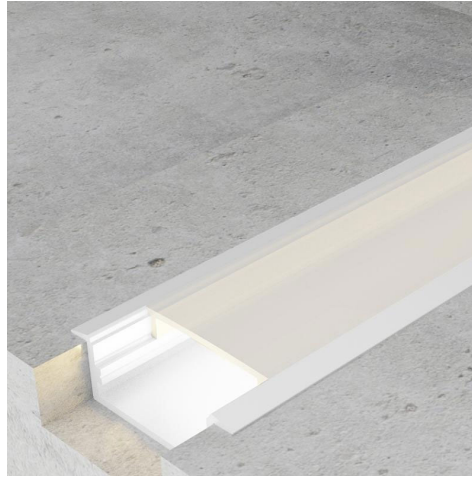

Perfil de aluminio Long Branco Lacado - 2 metros

Tabela de Referências

Garantia do produto 3 Anos

LM3718

branco

Características gerais

Inclui

2 tampa, 1 difusor y grapas

Informações materiais

Acabamento

Blanco

Material

Aluminio

Garantia e Qualidade

Garantía

3

Dimensões e Instalação

Dimensão	2000X9,8HX30,3 mm
----------	-------------------

Accesorios Compatibles / Technical Attributes

LM3718A

Pack de 2 topos e 2 grampos para perfil LM3718

Logística

EAN

LM3718 - 8435579737187