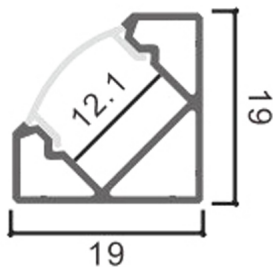

Dimensões e Instalação

Dimensão	2000X19HX19 mm

Accesorios Compatibles / Technical Attributes

LM3728A

Pack de 2 topos e 2 grampos para perfil LM3728

LM3717A

Pack de 2 topos e 2 grampos para perfil LM3717

Logística

Sujeito a alterações sem aviso prévio. Certifique-se de usar dados mais recentes

Data de download: 13-06-2024

Em caso de incidente : www.ledme-europa.com