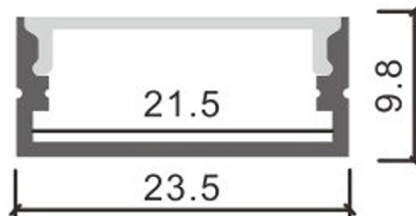

Perfil de aluminio Minim Branco Lacado - 2 metros

Tabela de Referências

Garantia do produto 3 Anos

LM3716 branco

Características gerais

Inclui 2 tampa, 1 difusor y grapas

Informações materiais

Acabamento Branco
Material Aluminio

Garantia e Qualidade

Garantía 3

Dimensões e Instalação

Dimensão	2000X9,8HX23,5 mm
----------	-------------------

Accesorios Compatibles / Technical Attributes

LM3716A

Pack de 2 topos e 2 grampos para perfil LM3716