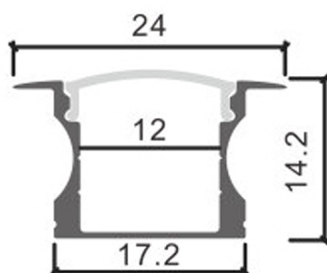

Perfil de aluminio High com asas Branco Lacado - 2 metros

Tabela de Referências

Garantia do produto 3 Anos

LM3714 branco

Características gerais

Inclui 2 tampa, 1 difusor y grapas

Informações materiais

Acabamento Branco
Material Aluminio

Garantia e Qualidade

Garantía 3

Dimensões e Instalação

Dimensão	2000X24X14,20 mm
----------	------------------

Accesorios Compatibles / Technical Attributes

LM3714A

Pack de 2 topos e grampos para perfil LM3714