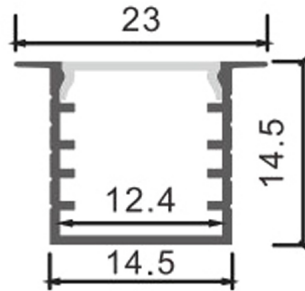

Material Aluminio

Garantia e Qualidade

Garantía 3

Dimensões e Instalação

Dimensão	2000X14,5HX23 mm
----------	------------------

Accesorios Compatibles / Technical Attributes

LM3711A

Pack de 2 topos e grampos para perfil LM3711