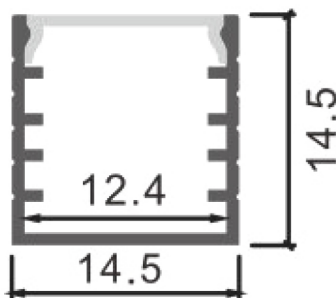

Material Aluminio

Garantia e Qualidade

Garantía 3

Dimensões e Instalação

Dimensão

2000X14,5HX14,5 mm

Accesorios Compatibles / Technical Attributes

**LM3958**

Conector 90° para perfil High

**LM3709A**

Pack de 2 topos e 2 grampos para perfil LM3709

Logística

EAN

LM3709 - 8435579737095

Unidad por caja

1 ud.