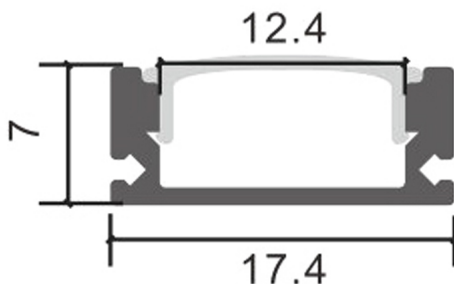

## Dimensões e Instalação

Dimensão

2000X17,4X7 mm