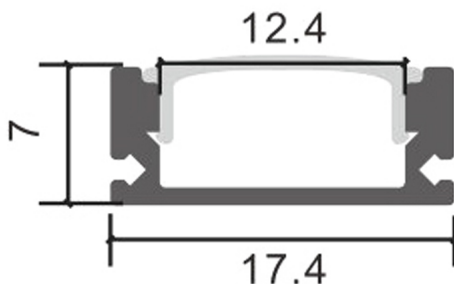

Perfil de aluminio Sid - 2 metros

Tabela de Referências

Garantia do produto 3 Anos

LM3707 aluminio

Características gerais

Inclui 2 tampa, 1 difusor y grapas

Informações materiais

Acabamento Aluminio

Material Aluminio

Garantia e Qualidade

Garantía 3

Dimensões e Instalação

Dimensão

2000X17,4X7 mm

Accesorios Compatibles / Technical Attributes

**LM3957**

Conector 90° para perfil Sid

**LM3872**

Difusor Transparente Para Perfil largura 12mm - 30 metros

**LM3874**

Difusor Opala Para Perfil largura 12mm - 30 metros

**LM3876**

Difusor preto em rolo largura 12mm - 30 metros