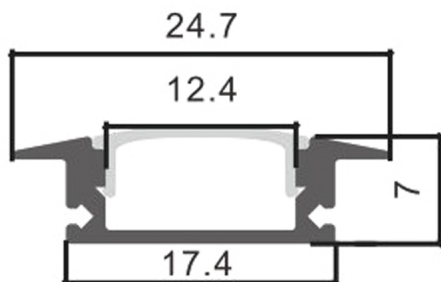

Material Aluminio

Garantia e Qualidade

Garantía 3

Dimensões e Instalação

Dimensão

2000X24,7X7 mm

Accesorios Compatibles / Technical Attributes

**LM3670**

Difusor de perfil preto 13 mm

**LM3872**

Difusor Transparente Para Perfil largura 12mm - 30 metros

**LM3874**

Difusor Opala Para Perfil largura 12mm - 30 metros

**LM3876**

Difusor preto em rolo largura 12mm - 30 metros