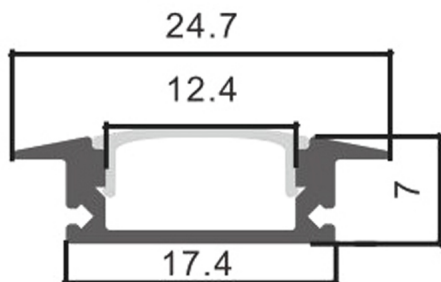

Dimensões e Instalação

Dimensão

2000X24,7X7 mm

Accesorios Compatibles / Technical Attributes

**LM3872**

Difusor Transparente Para Perfil largura 12mm - 30 metros

**LM3874**

Difusor Opala Para Perfil largura 12mm - 30 metros

**LM3876**

Difusor preto em rolo largura 12mm - 30 metros

**LM3705A**

Pack de 2 topos e 2 grampos para perfil LM3705

Logística

EAN **LM3705 - 8435579737057**

Unidad por caja 100 ud

Sujeito a alterações sem aviso prévio. Certifique-se de usar dados mais recentes