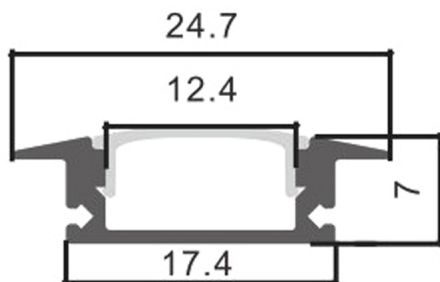

Perfil de aluminio Sub Branco Lacado - 2 metros

Tabela de Referências

Garantia do produto 3 Anos

LM3704 branco

Características gerais

Inclui 2 tampa, 1 difusor y grapas

Informações materiais

Acabamento Branco
Material Alumínio

Garantia e Qualidade

Garantía 3

Dimensões e Instalação

Dimensão	2000X24,7X7 mm
----------	----------------

Accesorios Compatibles / Technical Attributes

LM3872

Difusor Transparente Para Perfil largura 12mm - 30 metros

LM3874

Difusor Opala Para Perfil largura 12mm - 30 metros

LM3876

Difusor preto em rolo largura 12mm - 30 metros

LM3704A

Pack de 2 topos e grampos para perfil LM3704

Logística

EAN	LM3704 - 8435579737040
Unidad por caja	100 ud
Peso Bruto Embalaje Unidad	0.150