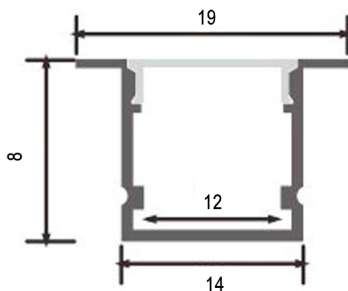

Dimensões e Instalação

Dimensão	2000X19X8H mm
----------	---------------

Accesorios Compatibles / Technical Attributes

LM3703A

Pack de 2 topos e grampos para perfil LM3703

Logística

EAN

LM3703 - 8435579737033