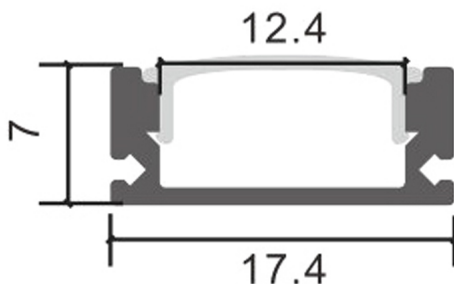

Perfil de aluminio Sid Branco Lacado - 2 metros

Tabela de Referências

Garantia do produto 3 Anos

LM3702 branco

Características gerais

Inclui 2 tampa, 1 difusor y grapas

Informações materiais

Acabamento Branco
Material Alumínio

Garantia e Qualidade

Garantía 3

Dimensões e Instalação

Dimensão	2000X17,4X7 mm
----------	----------------

Accesorios Compatibles / Technical Attributes

LM3872

Difusor Transparente Para Perfil largura 12mm - 30 metros

LM3874

Difusor Opala Para Perfil largura 12mm - 30 metros

LM3876

Difusor preto em rolo largura 12mm - 30 metros

LM3702A

Pack de 2 topos e grampos para perfil LM3702

Logística

EAN **LM3702 - 8435579737026**