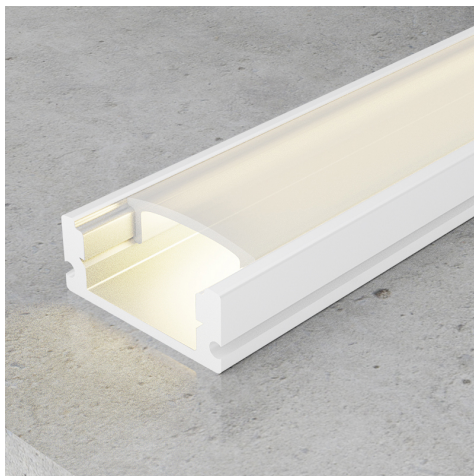

Perfil de aluminio Sid Branco Lacado - 2 metros

Tabela de Referências

Garantia do produto 3 Anos

LM3702 branco

Características gerais

Inclui 2 tampa, 1 difusor y grapas

Informações materiais

Acabamento Branco
Material Alumínio

Garantia e Qualidade

Garantía 3

Dimensões e Instalação

Dimensão	2000X17,4X7 mm
----------	----------------

Accesorios Compatibles / Technical Attributes

LM3872

Difusor Transparente Para Perfil largura 12mm - 30 metros

LM3874

Difusor Opala Para Perfil largura 12mm - 30 metros

LM3876

Difusor preto em rolo largura 12mm - 30 metros

LM3702A

Pack de 2 topos e grampos para perfil LM3702

Logística

EAN **LM3702 - 8435579737026**