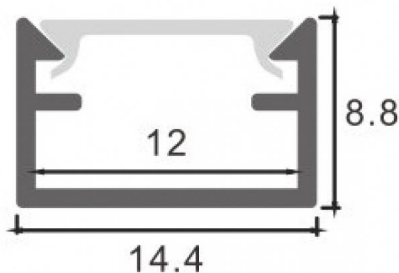

Material Aluminio

Garantia e Qualidade

Garantía 3

Dimensões e Instalação

Dimensão	2000X14,4HX8,8 mm
----------	-------------------

Accesorios Compatibles / Technical Attributes

LM3701A

Pack de 2 topos e 2 grampos para perfil LM3701