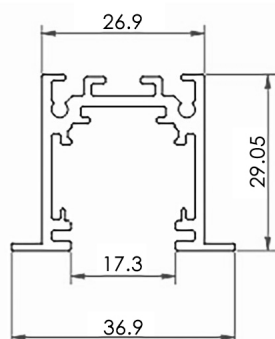

Calha magnética embutida Serie 16mm - 2 metros

Tabela de Referências

| | |
|--------|--------|
| LM3577 | preto |
| LM3578 | branco |

Garantia do produto 3 Anos

Características gerais

| | |
|----------|--------------------|
| Proteção | IP20 |
| Inclui | 2 tampa, 1 difusor |

Accesorios Compatibles / Technical Attributes

LM3951
Conector plano em linha

LM3952
Connettore ad angolo piatto

LM3953
Conector em T plano

LM3954
Conector plano de canto vertical

LM3955
Conector X Plano

LM3579
Conector com cabo para fonte de alimentação externa calha magnético Serie 16mm Preto