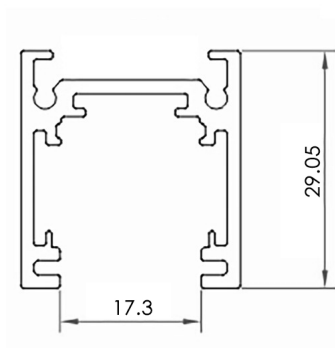

Calha magnética Serie 16mm - 2 metros

Tabela de Referências

LM3575	preto
LM3576	branco

Garantia do produto 3 Anos

Características gerais

Proteção	IP20
Inclui	2 tampa, 1 difusor

Informações materiais

Acabamento	Branco Preto
Material	Aluminio

Garantia e Qualidade

Garantía	3
----------	---

Dimensões e Instalação

Accesorios Compatibles / Technical Attributes

**LM3579**

Conector com cabo para fonte de alimentação externa calha magnético Serie 16mm Preto