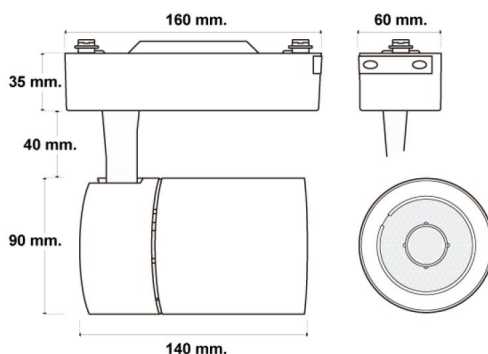

Informações materiais

Acabamento	Preto
Material	Aluminio

Avisos e Precauções

Temp de Trabalho	-20°C ~ + 45°C
------------------	----------------

Garantia e Qualidade

Garantía	3
----------	---

Dimensões e Instalação

Dimensão	160X170H mm
----------	-------------

Logística

EAN	LM3164 - 8435579731642
-----	-------------------------------

Unidad por caja	20 ud
-----------------	-------

Sujeito a alterações sem aviso prévio. Certifique-se de usar dados mais recentes