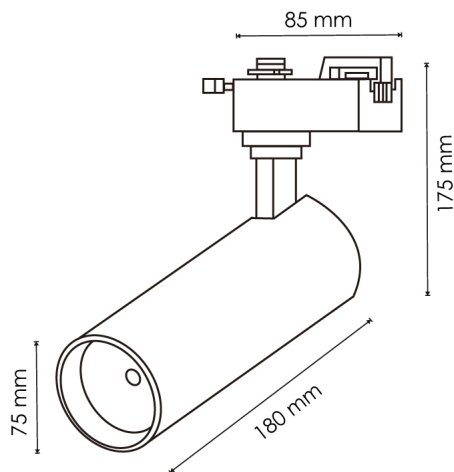

Foco LED para calha Black Aras 30W Monofásico CCT

Tabela de Referências

LM3162 cct

Garantia do produto 3 Anos

Informações Elétricas

Watts	30 w
Alimentação	170-265V AC
Fator de Potência	0.95

Características gerais

Informações materiais

Acabamento	Preto
Material	Aluminio

Avisos e Precauções

Temp de Trabalho	-20°C ~ + 45°C
------------------	----------------

Fotometría

Garantia e Qualidade

Garantía

3

Dimensões e Instalação

Dimensão

285HX85X95 mm

Logística

EAN

LM3162 - 8435579731628

Unidad por caja

20 ud