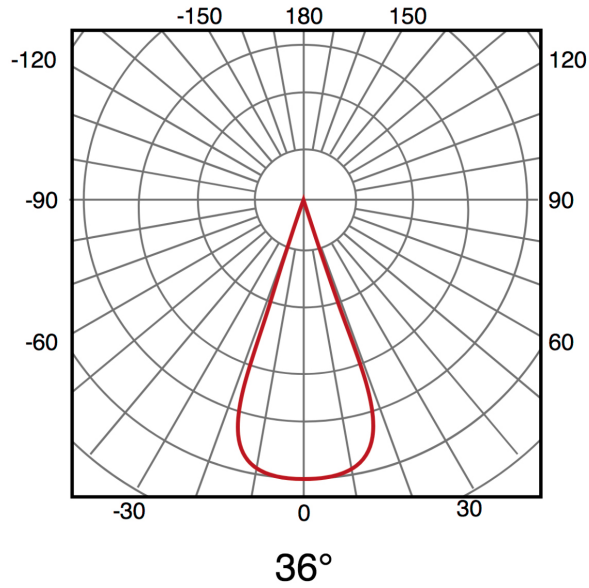

Fotometría

Garantia e Qualidade

Garantía

3