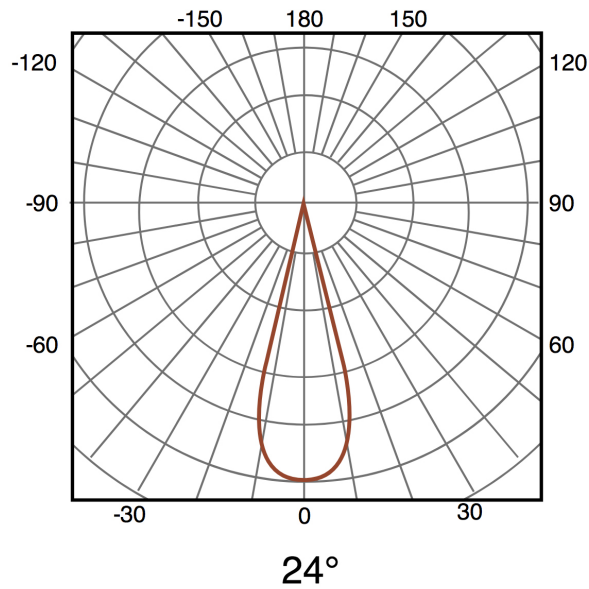

Informações materiais

Acabamento	Branco
Material	Aluminio

Fotometría

Garantia e Qualidade

Garantía

3

Dimensões e Instalação

Dimensão	160X155H mm
----------	-------------