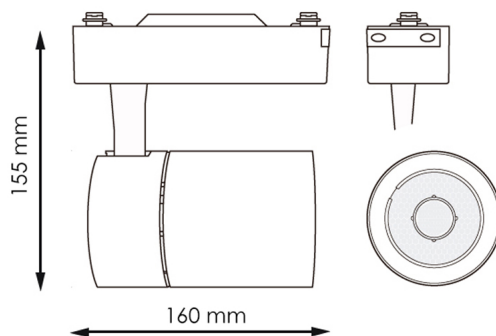

Informações materiais

Acabamento	Branco
Material	Aluminio

Fotometría

Garantia e Qualidade

Garantía

3

Dimensões e Instalação

Dimensão	160X155H mm
----------	-------------