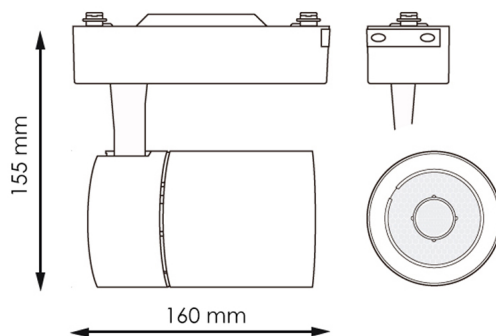

Informações materiais

Acabamento	Preto
Material	Aluminio

Fotometría

Garantia e Qualidade

Garantía

3

Dimensões e Instalação

Dimensão	160X155H mm
----------	-------------