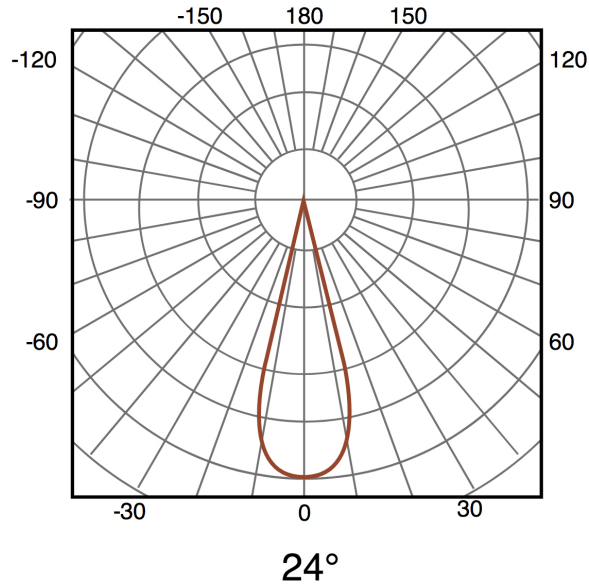

Informações materiais

Acabamento	Preto
Material	Aluminio

Fotometría

Garantia e Qualidade

Garantía

3

Dimensões e Instalação

Dimensão	160X155H mm
----------	-------------