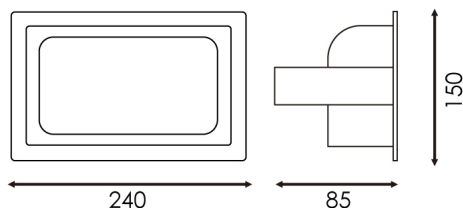

Acabamento	Branco
Material	Aluminio/Cristal/PC

Avisos e Precauções

Temp de Trabalho	-20°C ~ + 45°C
------------------	----------------

Fotometría

Garantia e Qualidade

Garantía

3

Dimensões e Instalação

Dimensão	240X150X85H mm
Dimensão de corte	220X125 mm

Logística

EAN	LM3017 - 8435579730171
Unidad por caja	8 ud
Peso Bruto Embalaje Unidad	1.562

Sujeito a alterações sem aviso prévio. Certifique-se de usar dados mais recentes