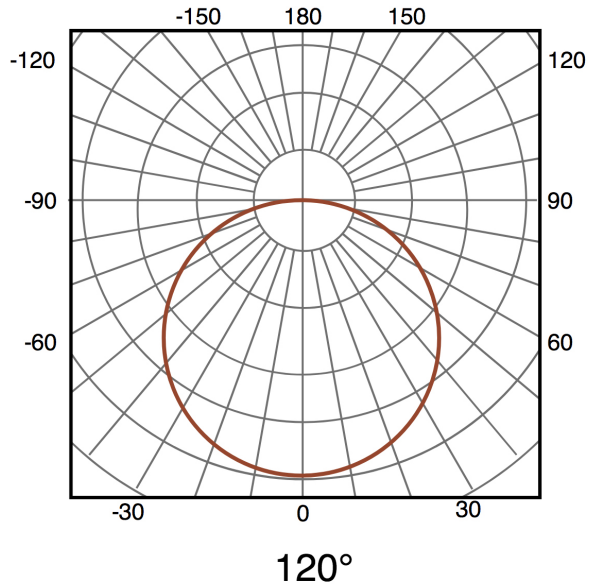

Fotometría

Garantia e Qualidade

Garantía

3