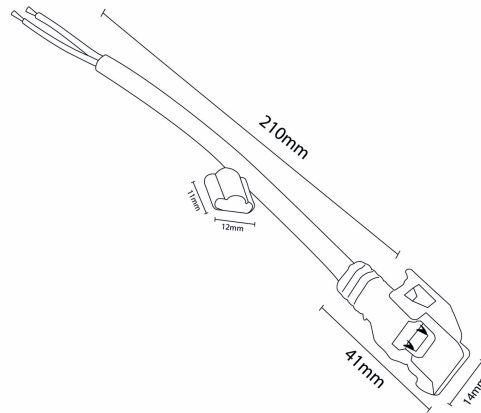

### Tabela de Referências

**Garantia do produto 3 Anos**

<b>LM2658</b>	Cabe adaptador c/ clip para fita LED 220VAC Ecofast
---------------	---

## Dimensões e Instalação