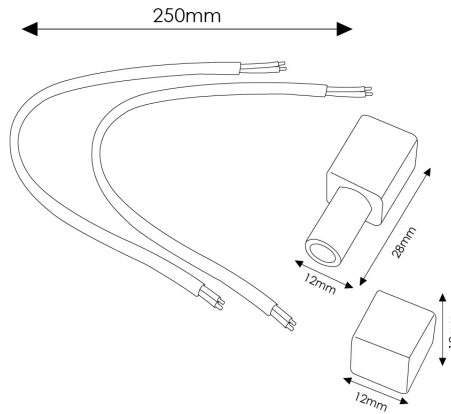

Cabo Adaptador Para Neon Led 220Vac Proline

Tabela de Referências

Garantia do produto 3 Anos

LM2605	Cabo Adaptador Para Neon Led 220Vac Proline
--------	--

Informações materiais

Acabamento	Branco
------------	--------

Garantia e Qualidade

Garantía	3
----------	---

Dimensões e Instalação

Accesorios Compatibles / Technical Attributes

LM2601

Neón de LED Flexível 220VAC Proline 12W/m - 50 metros 6000K

LM2602

Neón de LED Flexível 220VAC Proline 12W/m - 50 metros 4000K

LM2603

Neón de LED Flexível 220VAC Proline 12W/m - 50 metros 2700K

LM2604

Neón de LED Flexível 220VAC Proline 12W/m - 50 metros 2100K

Logística

Unidad por caja

1 ud.

Sujeito a alterações sem aviso prévio. Certifique-se de usar dados mais recentes